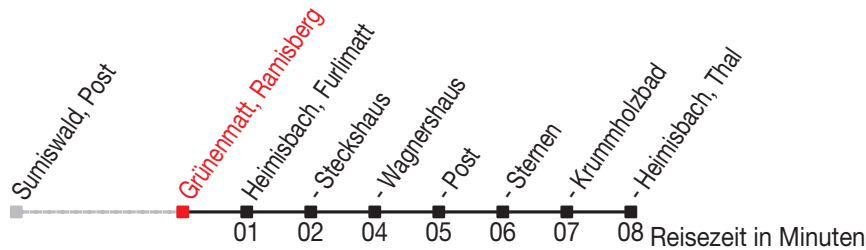

Abfahrtszeiten ab: Grünenmatt, Ramisberg

Gültig von 11.12.2011 bis 08.12.2012

482

Richtung: Heimisbach, Thal

Sonntagsfahrplan: 1. und 2. Januar, Karfreitag, Ostermontag, Auffahrt, Pfingstmontag, 1. August, 25. und 26. Dezember