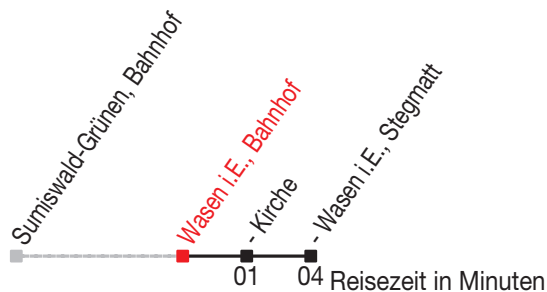

Abfahrtszeiten ab: Wasen i.E., Bahnhof

Gültig von 11.12.2011 bis 08.12.2012

481

Richtung: Wasen i.E., Stegmatt

Sonntagsfahrplan: 1. und 2. Januar, Karfreitag, Ostermontag, Auffahrt, Pfingstmontag, 1. August, 25. und 26. Dezember