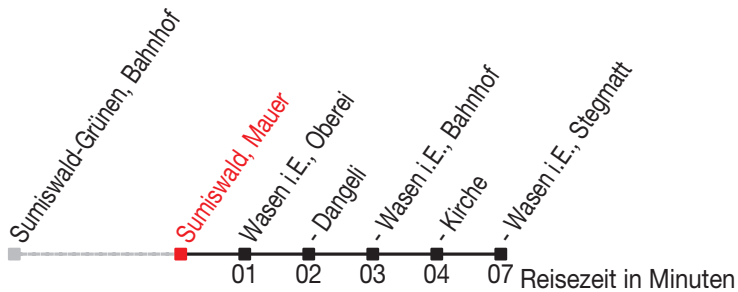

# Abfahrtszeiten ab: Sumiswald, Mauer

Gültig von 11.12.2011 bis 08.12.2012

## 481

Richtung: Wasen i.E., Stegmatt

Sonntagsfahrplan: 1. und 2. Januar, Karfreitag, Ostermontag, Auffahrt, Pfingstmontag, 1. August, 25. und 26. Dezember

Montag - Freitag		Samstag		Sonntag	
5	48	5	48	5	
6	20 48	6	48	6	48
7	48	7	48	7	48
8	48	8	48	8	48
9	48	9	48	9	48
10	48	10	48	10	48
11	48	11	48	11	48
12	48	12	48	12	48
13	48	13	48	13	48
14	48	14	48	14	48
15	48	15	48	15	48
16	48	16	48	16	48
17	20 48	17	48	17	48
18	48	18	48	18	48
19	48	19	48	19	48
20	48	20	48	20	48
21		21		21	
22	48	22	48	22	48