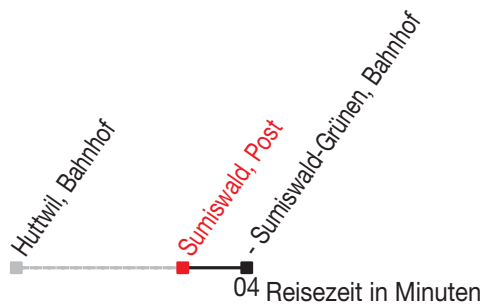

483

Richtung: Sumiswald-Grünen, Bahnhof