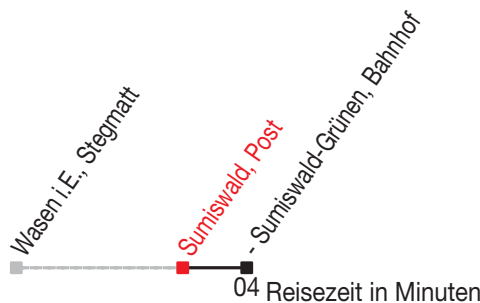

Abfahrtszeiten ab: Sumiswald, Post

Gültig von 11.12.2011 bis 08.12.2012

481

Richtung: Sumiswald-Grünen, Bahnhof

Sonntagsfahrplan: 1. und 2. Januar, Karfreitag, Ostermontag, Auffahrt, Pfingstmontag, 1. August, 25. und 26. Dezember