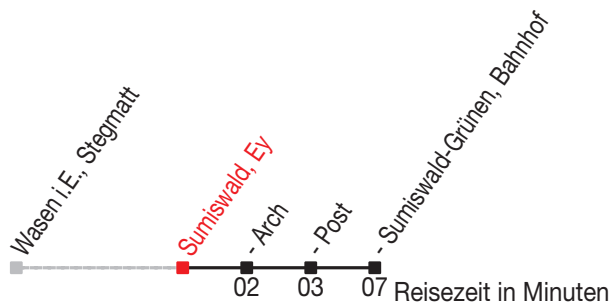

Abfahrtszeiten ab: Sumiswald, Ey

Gültig von 11.12.2011 bis 08.12.2012

481

Richtung: Sumiswald-Grünen, Bahnhof

Sonntagsfahrplan: 1. und 2. Januar, Karfreitag, Ostermontag, Auffahrt, Pfingstmontag, 1. August, 25. und 26. Dezember