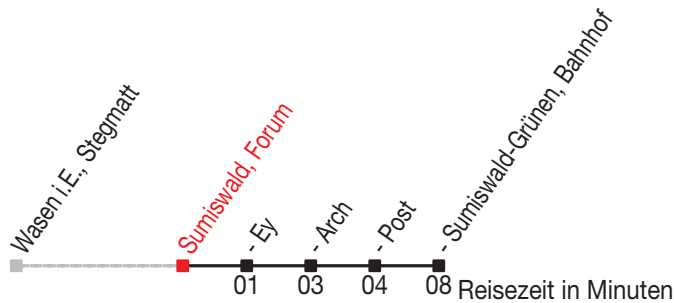

Abfahrtszeiten ab: Sumiswald, Forum

Gültig von 11.12.2011 bis 08.12.2012

481

Richtung: Sumiswald-Grünen, Bahnhof

Sonntagsfahrplan: 1. und 2. Januar, Karfreitag, Ostermontag, Auffahrt, Pfingstmontag, 1. August, 25. und 26. Dezember