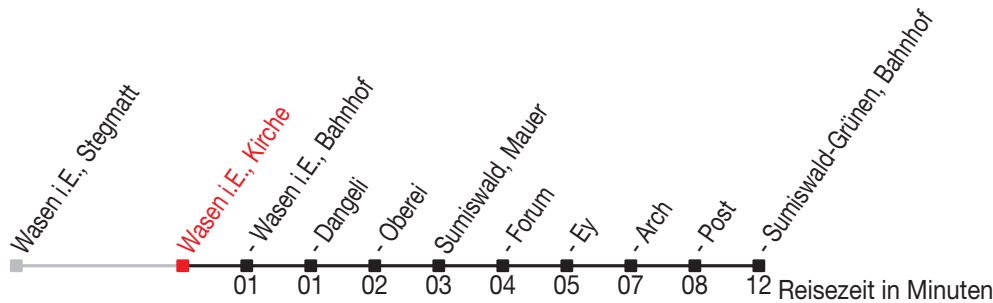

Abfahrtszeiten ab: Wasen i.E., Kirche

Gültig von 11.12.2011 bis 08.12.2012

481

Richtung: Sumiswald-Grünen, Bahnhof

Sonntagsfahrplan: 1. und 2. Januar, Karfreitag, Ostermontag, Auffahrt, Pfingstmontag, 1. August, 25. und 26. Dezember