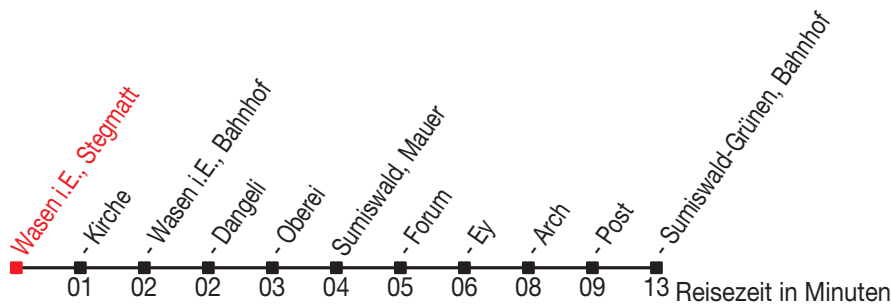

Abfahrtszeiten ab: Wasen i.E., Stegmatt

Gültig von 11.12.2011 bis 08.12.2012

481

Richtung: Sumiswald-Grünen, Bahnhof

Sonntagsfahrplan: 1. und 2. Januar, Karfreitag, Ostermontag, Auffahrt, Pfingstmontag, 1. August, 25. und 26. Dezember