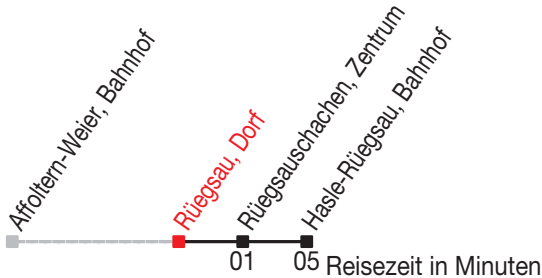

Abfahrtszeiten ab: Rüegsau, Dorf

Gültig von 11.12.2011 bis 08.12.2012

471

Richtung: Hasle-Rüegsau, Bahnhof

Sonntagsfahrplan: 1. und 2. Januar, Karfreitag, Ostermontag, Auffahrt, Pfingstmontag, 1. August, 25. und 26. Dezember