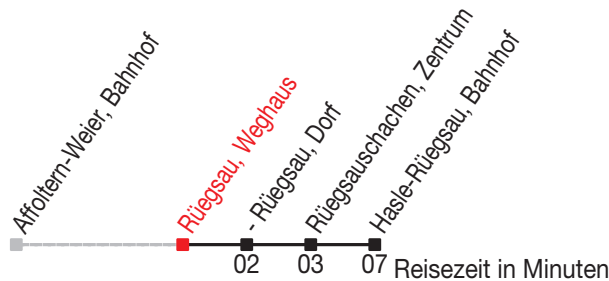

471

Richtung: Hasle-Rüegsau, Bahnhof