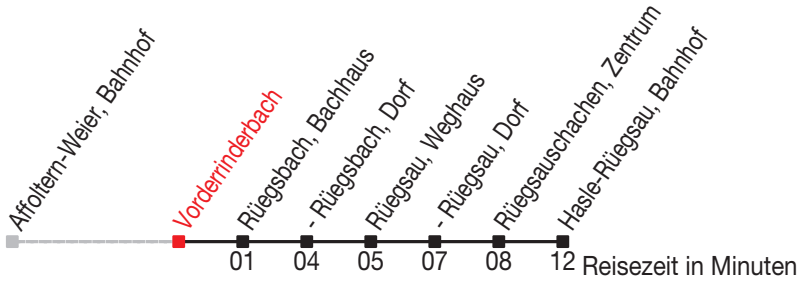

Abfahrtszeiten ab: Vorderrinderbach

Gültig von 11.12.2011 bis 08.12.2012

471

Richtung: Hasle-Rüegsau, Bahnhof

Sonntagsfahrplan: 1. und 2. Januar, Karfreitag, Ostermontag, Auffahrt, Pfingstmontag, 1. August, 25. und 26. Dezember

Montag - Freitag	
5	
6	02
7	02 46
8	41
9	41
10	41
11	41
12	41
13	41
14	41
15	41
16	41
17	41
18	41
19	41
20	
21	
22	

Samstag	
5	
6	41
7	41
8	41
9	41
10	41
11	41
12	41
13	41
14	41
15	41
16	41
17	41
18	41
19	41
20	
21	
22	