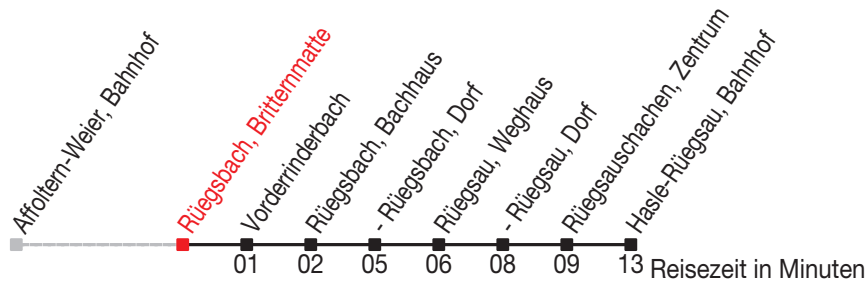

Abfahrtszeiten ab: Rüegsbach, Britternmatte

Gültig von 11.12.2011 bis 08.12.2012

471

Richtung: Hasle-Rüegsau, Bahnhof

Sonntagsfahrplan: 1. und 2. Januar, Karfreitag, Ostermontag, Auffahrt, Pfingstmontag, 1. August, 25. und 26. Dezember