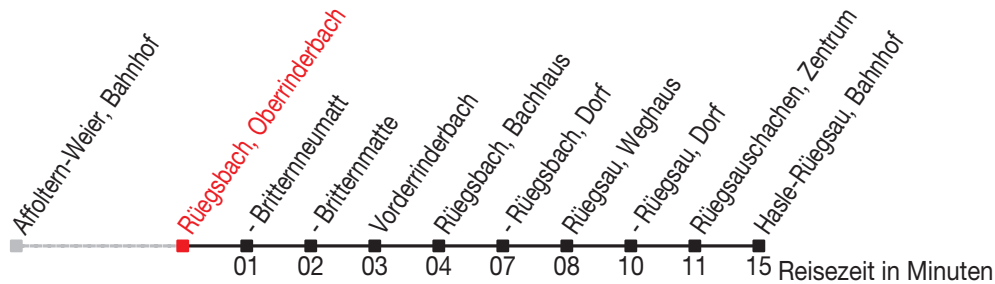

Abfahrtszeiten ab: Rüegsbach, Oberrinderbach

Gültig von 11.12.2011 bis 08.12.2012

471

Richtung: Hasle-Rüegsau, Bahnhof

Sonntagsfahrplan: 1. und 2. Januar, Karfreitag, Ostermontag, Auffahrt, Pfingstmontag, 1. August, 25. und 26. Dezember

Montag - Freitag		Samstag		Sonntag	
5	59	5		5	
6	59	6	38	6	
7	43	7	38	7	38
8	38	8	38	8	38
9	38	9	38	9	38
10	38	10	38	10	38
11	38	11	38	11	38
12	38	12	38	12	38
13	38	13	38	13	38
14	38	14	38	14	38
15	38	15	38	15	38
16	38	16	38	16	38
17	38	17	38	17	38
18	38	18	38	18	38
19	38	19	38	19	38
20		20		20	
21		21		21	
22		22		22	