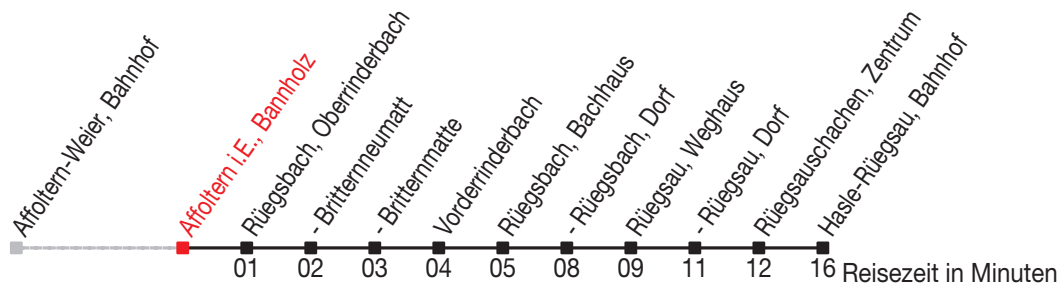

Abfahrtszeiten ab: Affoltern i.E., Bannholz

Gültig von 11.12.2011 bis 08.12.2012

471

Richtung: Hasle-Rüegsau, Bahnhof

Sonntagsfahrplan: 1. und 2. Januar, Karfreitag, Ostermontag, Auffahrt, Pfingstmontag, 1. August, 25. und 26. Dezember

Montag - Freitag		Samstag		Sonntag	
5	58	5		5	
6	58	6	37	6	
7	42	7	37	7	37
8	37	8	37	8	37
9	37	9	37	9	37
10	37	10	37	10	37
11	37	11	37	11	37
12	37	12	37	12	37
13	37	13	37	13	37
14	37	14	37	14	37
15	37	15	37	15	37
16	37	16	37	16	37
17	37	17	37	17	37
18	37	18	37	18	37
19	37	19	37	19	37
20		20		20	
21		21		21	
22		22		22	