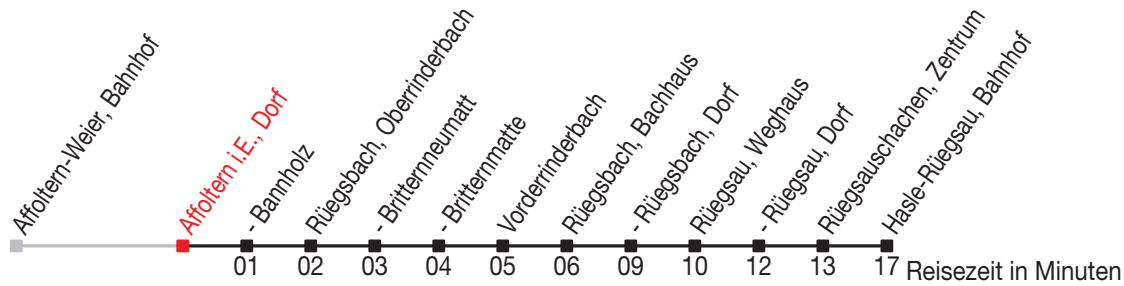

Abfahrtszeiten ab: Affoltern i.E., Dorf

Gültig von 11.12.2011 bis 08.12.2012

471

Richtung: Hasle-Rüegsau, Bahnhof

Sonntagsfahrplan: 1. und 2. Januar, Karfreitag, Ostermontag, Auffahrt, Pfingstmontag, 1. August, 25. und 26. Dezember

Montag - Freitag		Samstag		Sonntag	
5	57	5		5	
6	57	6	36	6	
7	41	7	36	7	36
8	36	8	36	8	36
9	36	9	36	9	36
10	36	10	36	10	36
11	36	11	36	11	36
12	36	12	36	12	36
13	36	13	36	13	36
14	36	14	36	14	36
15	36	15	36	15	36
16	36	16	36	16	36
17	36	17	36	17	36
18	36	18	36	18	36
19	36	19	36	19	36
20		20		20	
21		21		21	
22		22		22	