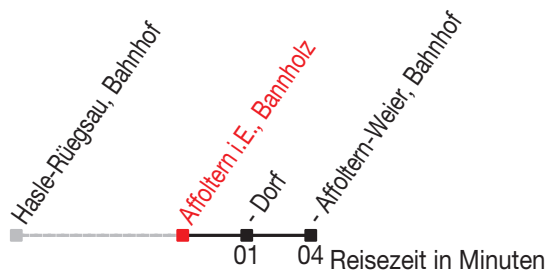

471

Richtung: Affoltern-Weier, Bahnhof