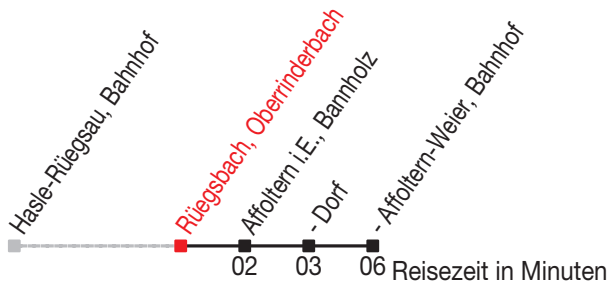

471

Richtung: Affoltern-Weier, Bahnhof