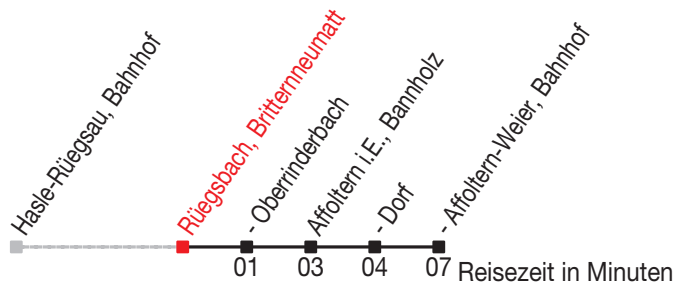

Abfahrtszeiten ab: Rüegsbach, Britternneumatt

Gültig von 11.12.2011 bis 08.12.2012

471

Richtung: Affoltern-Weier, Bahnhof

Sonntagsfahrplan: 1. und 2. Januar, Karfreitag, Ostermontag, Auffahrt, Pfingstmontag, 1. August, 25. und 26. Dezember