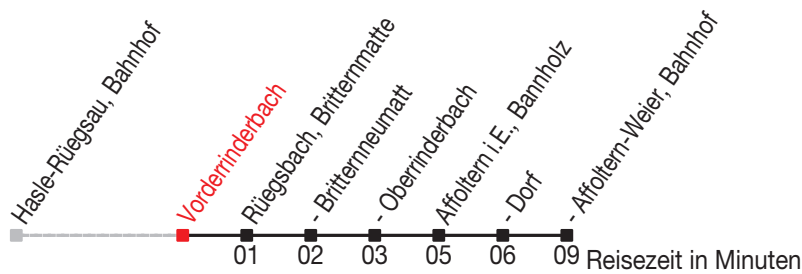

### Richtung: Affoltern-Weier, Bahnhof

Sonntagsfahrplan: 1. und 2. Januar, Karfreitag, Ostermontag, Auffahrt, Pfingstmontag, 1. August, 25. und 26. Dezember

Montag - Freitag		Samstag		Sonntag	
5		5		5	
6	40	6	12	6	
7	33 <sup>A</sup>	7	12	7	12
8	12	8	12	8	12
9	12	9	12	9	12
10	12	10	12	10	12
11	12	11	12	11	12
12	12	12	12	12	12
13	12	13	12	13	12
14	12	14	12	14	12
15	12	15	12	15	12
16	12	16	12	16	12
17	12	17	12	17	12
18	12	18	12	18	12
19	12	19	12	19	12
20		20		20	
21		21		21	
22		22		22	