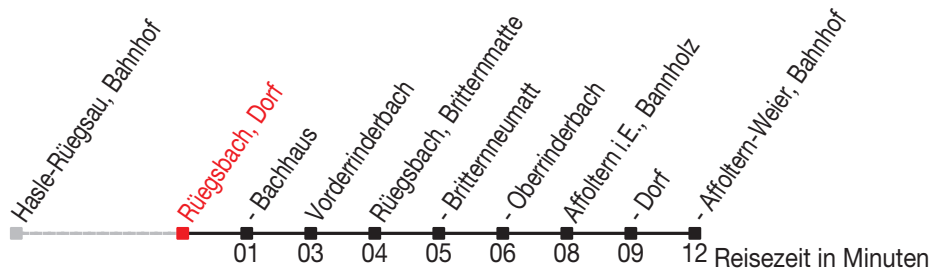

Abfahrtszeiten ab: Rüegsbach, Dorf

Gültig von 11.12.2011 bis 08.12.2012

471

Richtung: Affoltern-Weier, Bahnhof

Sonntagsfahrplan: 1. und 2. Januar, Karfreitag, Ostermontag, Auffahrt, Pfingstmontag, 1. August, 25. und 26. Dezember