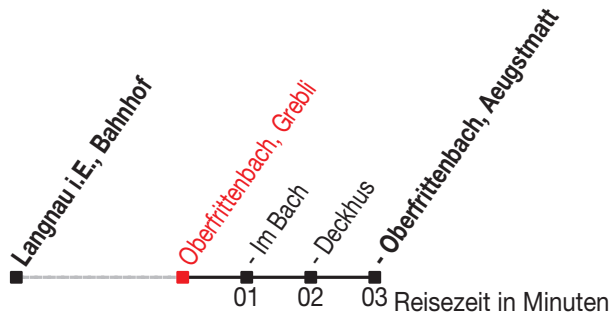

Abfahrtszeiten ab: Oberfrittenbach, Grebli

Gültig von 11.12.2011 bis 08.12.2012

286

Richtung: Oberfrittenbach, Aeugstmatt

Sonntagsfahrplan: 1. und 2. Januar, Karfreitag, Ostermontag, Auffahrt, Pfingstmontag, 1. August, 25. und 26. Dezember

Montag - Freitag		Samstag	Sonntag
5			
6	55		
7	55		
8			
9			
10	05 ^A		
11	45		
12			
13	37		
14			
15			
16	27		
17	55		
18			
19			
20			
21			
22			

Kein Veloselbstverlad

A=Do 15 - 22 Dez, 12 Jan - 9 Feb, 23 Feb - 5 Apr, 26 Apr - 5 Juli, 16 Aug - 20 Sep 18 Okt - 6 Dez ohne 17 Mai