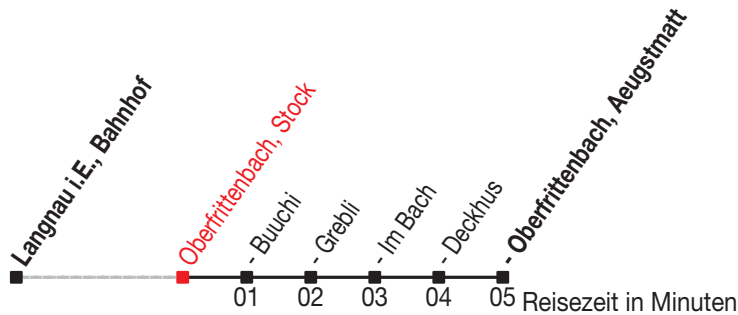

286

Richtung: Oberfrittenbach, Aeugstmatt