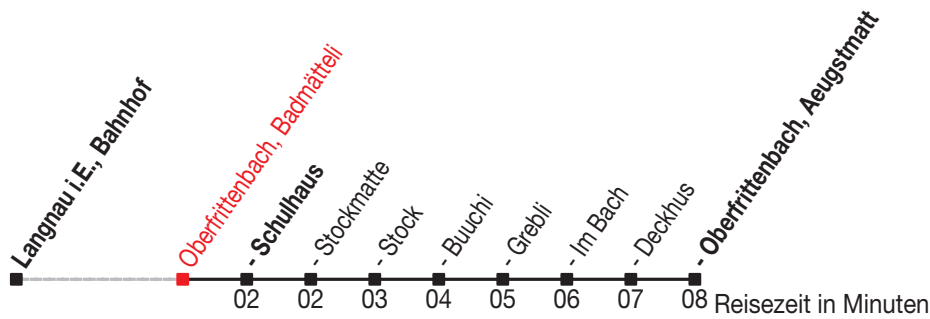

Abfahrtszeiten ab: Oberfrittenbach, Badmätteli

Gültig von 11.12.2011 bis 08.12.2012

286

Richtung: Oberfrittenbach, Aeugstmatt

Sonntagsfahrplan: 1. und 2. Januar, Karfreitag, Ostermontag, Auffahrt, Pfingstmontag, 1. August, 25. und 26. Dezember

Montag - Freitag		Samstag		Sonntag	
5					
6	50				
7	50				
8					
9					
10	00 ^A				
11	40				
12					
13	32				
14					
15					
16	22				
17	50				
18					
19					
20					
21					
22					

Kein Veloselbstverlad