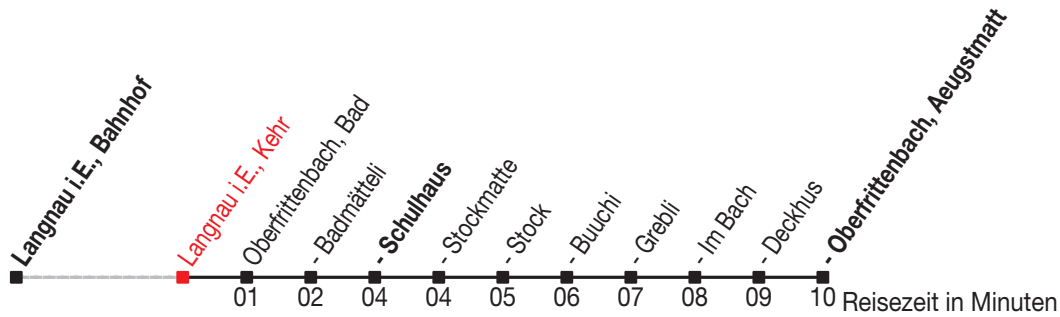

Abfahrtszeiten ab: Langnau i.E., Kehr

Gültig von 11.12.2011 bis 08.12.2012

286

Richtung: Oberfrittenbach, Aeugstmatt

Sonntagsfahrplan: 1. und 2. Januar, Karfreitag, Ostermontag, Auffahrt, Pfingstmontag, 1. August, 25. und 26. Dezember

Montag - Freitag		Samstag		Sonntag	
5					
6	48				
7	48				
8					
9	58 ^A				
10					
11	38				
12					
13	30				
14					
15					
16	20				
17	48				
18					
19					
20					
21					
22					

Kein Veloselbstverlad