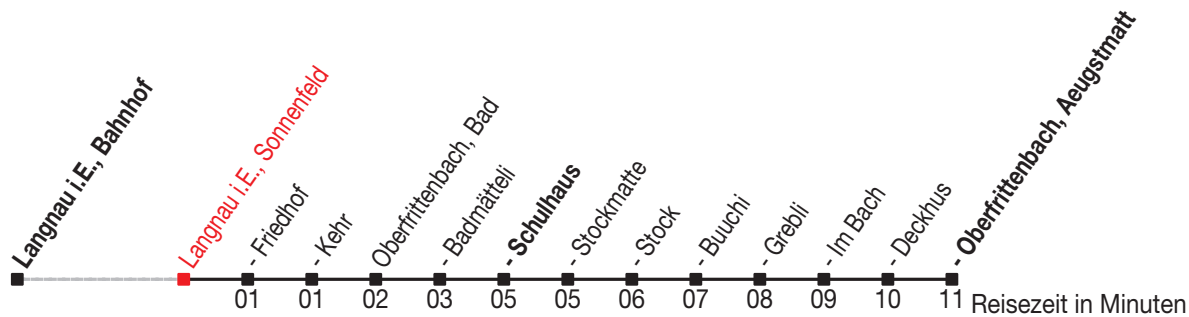

Abfahrtszeiten ab: Langnau i.E., Sonnenfeld

Gültig von 11.12.2011 bis 08.12.2012

286

Richtung: Oberfrittenbach, Aeugstmatt

Sonntagsfahrplan: 1. und 2. Januar, Karfreitag, Ostermontag, Auffahrt, Pfingstmontag, 1. August, 25. und 26. Dezember

Montag - Freitag		Samstag		Sonntag	
5					
6	47				
7	47				
8					
9	57 ^A				
10					
11	37				
12					
13	29				
14					
15					
16	19				
17	47				
18					
19					
20					
21					
22					

Kein Veloselbstverlad