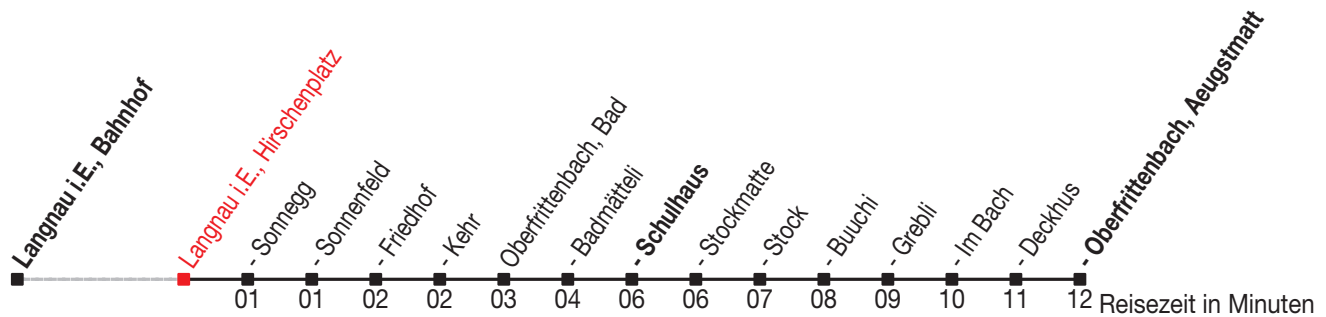

Abfahrtszeiten ab: Langnau i.E., Hirschenplatz

Gültig von 11.12.2011 bis 08.12.2012

286

Richtung: Oberfrittenbach, Aeugstmatt

Sonntagsfahrplan: 1. und 2. Januar, Karfreitag, Ostermontag, Auffahrt, Pfingstmontag, 1. August, 25. und 26. Dezember

Montag - Freitag		Samstag		Sonntag	
5					
6	46				
7	46				
8					
9	56 ^A				
10					
11	36				
12					
13	28				
14					
15					
16	18				
17	46				
18					
19					
20					
21					
22					

Kein Veloselbstverlad