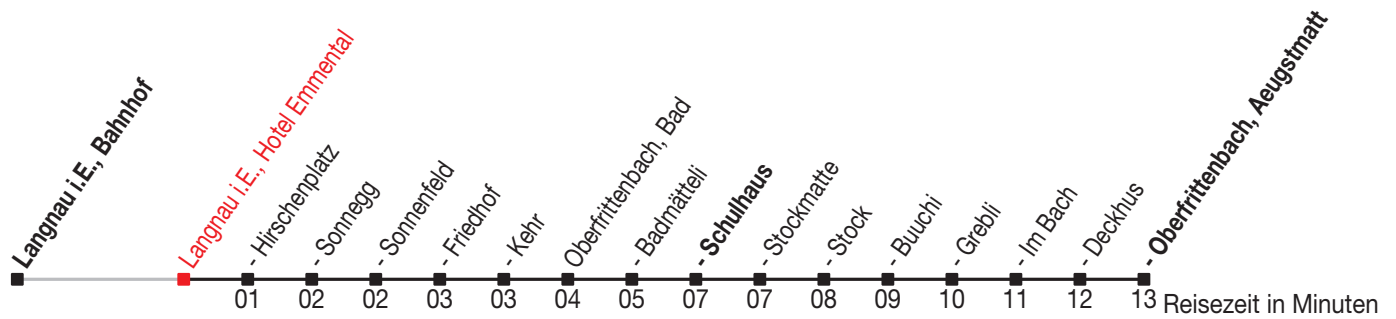

Abfahrtszeiten ab: Langnau i.E., Hotel Emmental

Gültig von 11.12.2011 bis 08.12.2012

286

Richtung: Oberfrittenbach, Aeugstmatt

Sonntagsfahrplan: 1. und 2. Januar, Karfreitag, Ostermontag, Auffahrt, Pfingstmontag, 1. August, 25. und 26. Dezember

Montag - Freitag		Samstag		Sonntag	
5					
6	45				
7	45				
8					
9	55 ^A				
10					
11	35				
12					
13	27				
14					
15					
16	17				
17	45				
18					
19					
20					
21					
22					

Kein Veloselbstverlad