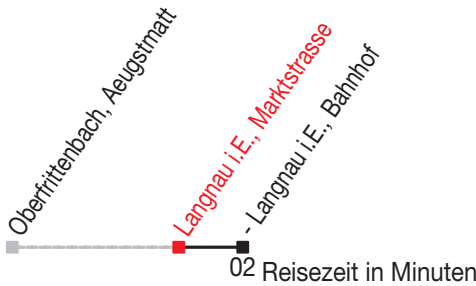

Abfahrtszeiten ab: Langnau i.E., Marktstrasse

Gültig von 11.12.2011 bis 08.12.2012

286

Richtung: Langnau i.E., Bahnhof

Sonntagsfahrplan: 1. und 2. Januar, Karfreitag, Ostermontag, Auffahrt, Pfingstmontag, 1. August, 25. und 26. Dezember

Montag - Freitag		Samstag	Sonntag
5			
6			
7	11		
8	11		
9			
10	21 ^A		
11			
12	01		
13	53		
14			
15			
16	43		
17			
18	11		
19			
20			
21			
22			

Kein Veloselbstverlad

A=Do 15 - 22 Dez, 12 Jan - 9 Feb, 23 Feb - 5 Apr, 26 Apr - 5 Juli, 16 Aug - 20 Sep 18 Okt - 6 Dez ohne 17 Mai