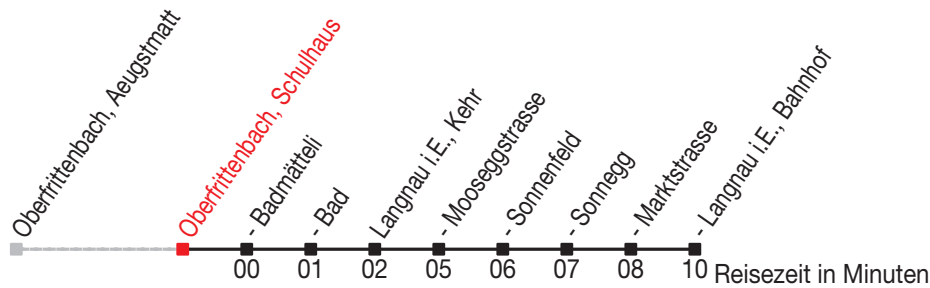

# Abfahrtszeiten ab: Oberfrittenbach, Schulhaus

Gültig von 11.12.2011 bis 08.12.2012

### Richtung: Langnau i.E., Bahnhof

Sonntagsfahrplan: 1. und 2. Januar, Karfreitag, Ostermontag, Auffahrt, Pfingstmontag, 1. August, 25. und 26. Dezember

Montag - Freitag		Samstag		Sonntag	
5					
6					
7	03				
8	03				
9					
10	13 <sup>A</sup>				
11	53				
12					
13	45				
14					
15					
16	35				
17					
18	03				
19					
20					
21					
22					