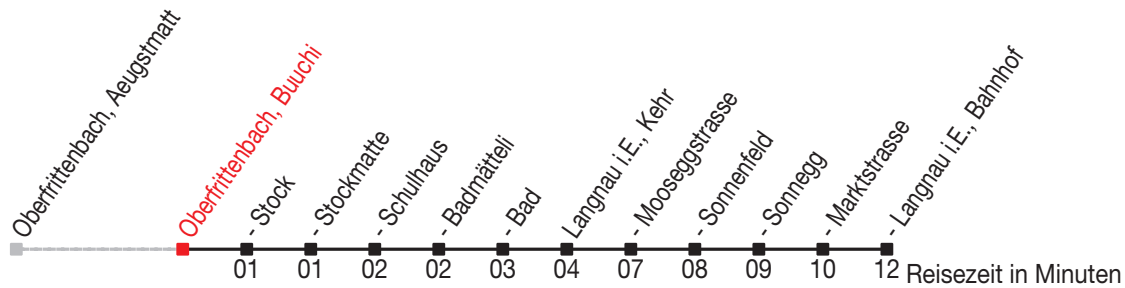

# Abfahrtszeiten ab: Oberfrittenbach, Buuchi

Gültig von 11.12.2011 bis 08.12.2012

### Richtung: Langnau i.E., Bahnhof

Sonntagsfahrplan: 1. und 2. Januar, Karfreitag, Ostermontag, Auffahrt, Pfingstmontag, 1. August, 25. und 26. Dezember

Montag - Freitag		Samstag	Sonntag
5			
6			
7	01		
8	01		
9			
10	11 <sup>A</sup>		
11	51		
12			
13	43		
14			
15			
16	33		
17			
18	01		
19			
20			
21			
22			