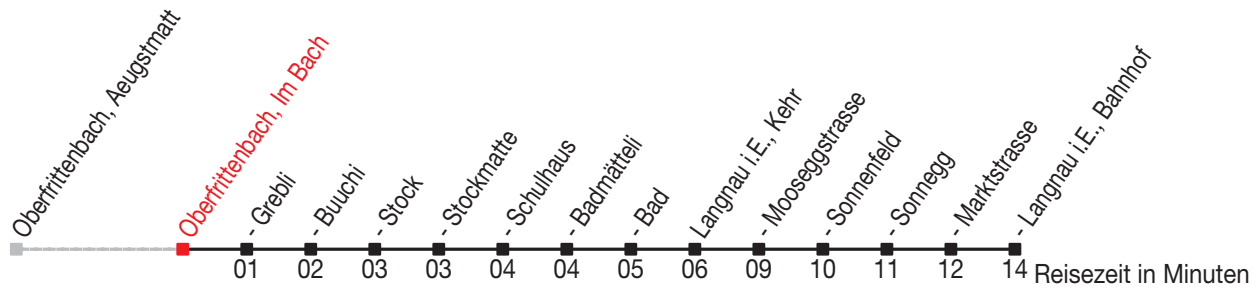

Abfahrtszeiten ab: Oberfrittenbach, Im Bach

Gültig von 11.12.2011 bis 08.12.2012

286

Richtung: Langnau i.E., Bahnhof

Sonntagsfahrplan: 1. und 2. Januar, Karfreitag, Ostermontag, Auffahrt, Pfingstmontag, 1. August, 25. und 26. Dezember

Montag - Freitag		Samstag	Sonntag
5			
6	59		
7	59		
8			
9			
10	09 ^A		
11	49		
12			
13	41		
14			
15			
16	31		
17	59		
18			
19			
20			
21			
22			

Kein Veloselbstverlad

A=Do 15 - 22 Dez, 12 Jan - 9 Feb, 23 Feb - 5 Apr, 26 Apr - 5 Juli, 16 Aug - 20 Sep 18 Okt - 6 Dez ohne 17 Mai