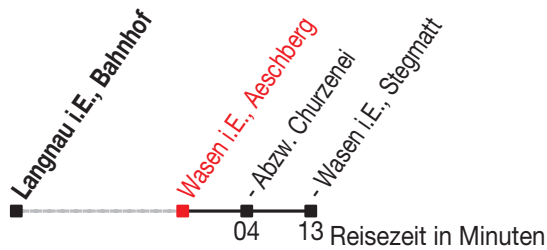

Abfahrtszeiten ab: Wasen i.E., Aeschberg

Gültig von 11.12.2011 bis 08.12.2012

285

Richtung: Wasen i.E., Stegmatt

Sonntagsfahrplan: 1. und 2. Januar, Karfreitag, Ostermontag, Auffahrt, Pfingstmontag, 1. August, 25. und 26. Dezember