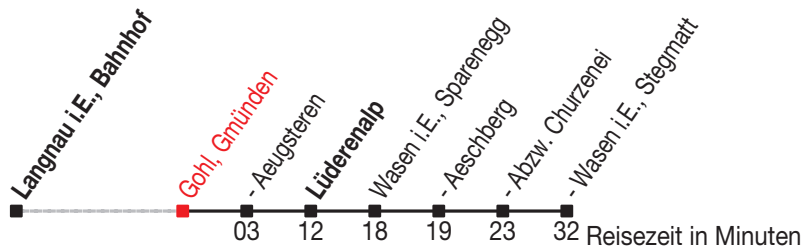

Abfahrtszeiten ab: Gohl, Gmünden

Gültig von 11.12.2011 bis 08.12.2012

285

Richtung: Wasen i.E., Stegmatt

Sonntagsfahrplan: 1. und 2. Januar, Karfreitag, Ostermontag, Auffahrt, Pfingstmontag, 1. August, 25. und 26. Dezember

Montag - Freitag		Samstag		Sonntag	
				5	
				6	
				7	
				8	
				9	22 ^A
				10	
				11	22 ^A
				12	
				13	
				14	22 ^A
				15	
				16	22 ^A
				17	
				18	
				19	
				20	
				21	
				22	

Kein Veloselbstverlad