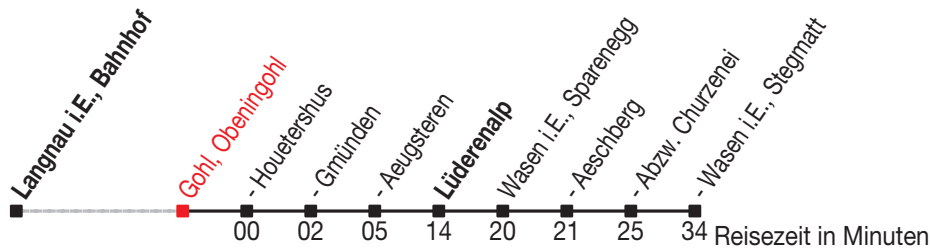

Abfahrtszeiten ab: Gohl, Obeningohl

Gültig von 11.12.2011 bis 08.12.2012

285

Richtung: Wasen i.E., Stegmatt

Sonntagsfahrplan: 1. und 2. Januar, Karfreitag, Ostermontag, Auffahrt, Pfingstmontag, 1. August, 25. und 26. Dezember

Montag - Freitag		Samstag		Sonntag	
				5	
				6	
				7	
				8	
				9	20 ^A
				10	
				11	20 ^A
				12	
				13	
				14	20 ^A
				15	
				16	20 ^A
				17	
				18	
				19	
				20	
				21	
				22	

Kein Veloselbstverlad