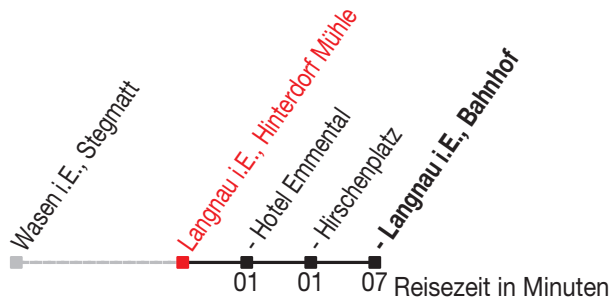

Abfahrtszeiten ab: Langnau i.E., Hinterdorf Mühle

Gültig von 11.12.2011 bis 08.12.2012

285

Richtung: Langnau i.E., Bahnhof

Sonntagsfahrplan: 1. und 2. Januar, Karfreitag, Ostermontag, Auffahrt, Pfingstmontag, 1. August, 25. und 26. Dezember