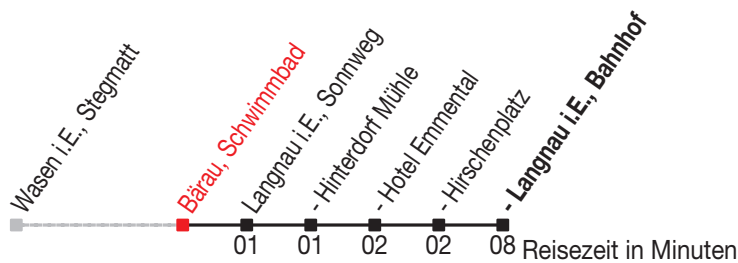

Abfahrtszeiten ab: Bärau, Schwimmbad

Gültig von 11.12.2011 bis 08.12.2012

285

Richtung: Langnau i.E., Bahnhof

Sonntagsfahrplan: 1. und 2. Januar, Karfreitag, Ostermontag, Auffahrt, Pfingstmontag, 1. August, 25. und 26. Dezember

Weitere Kurse nach Langnau, Bahnhof siehe Linie 284
Kein Veloselbstverlad

A=Mi 14 Dez - 21 Dez, 11 Jan - 8 Feb, 22 Feb - 4 Apr, 25 Apr - 4 Juli, 15 Aug - 19 Sep, 17 Okt - 5 Dez

B=Di und Do vom 13 Dez - 22 Dez, 10 Jan - 9 Feb, 21 Feb - 5 Apr, 24 Apr - 5 Juli, 14 Aug - 20 Sep, 16 Okt - 6 Dez ohne 17 Mai