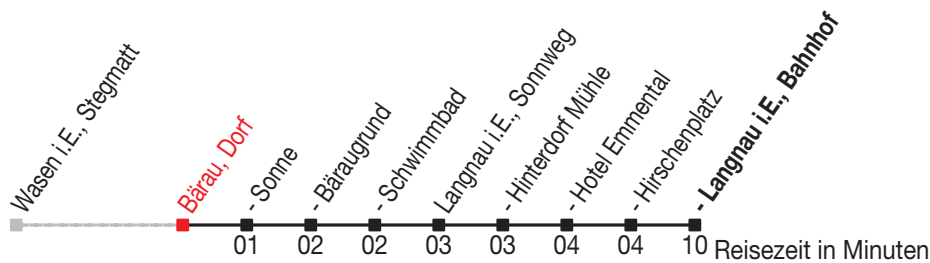

Abfahrtszeiten ab: Bärau, Dorf

Gültig von 11.12.2011 bis 08.12.2012

285

Richtung: Langnau i.E., Bahnhof

Sonntagsfahrplan: 1. und 2. Januar, Karfreitag, Ostermontag, Auffahrt, Pfingstmontag, 1. August, 25. und 26. Dezember

Weitere Kurse nach Langnau, Bahnhof siehe Linie 284
Kein Veloselbstverlad

A=Mi 14 Dez - 21 Dez, 11 Jan - 8 Feb, 22 Feb - 4 Apr, 25 Apr - 4 Juli, 15 Aug - 19 Sep, 17 Okt - 5 Dez

B=Di und Do vom 13 Dez - 22 Dez, 10 Jan - 9 Feb, 21 Feb - 5 Apr, 24 Apr - 5 Juli, 14 Aug - 20 Sep, 16 Okt - 6 Dez ohne 17 Mai