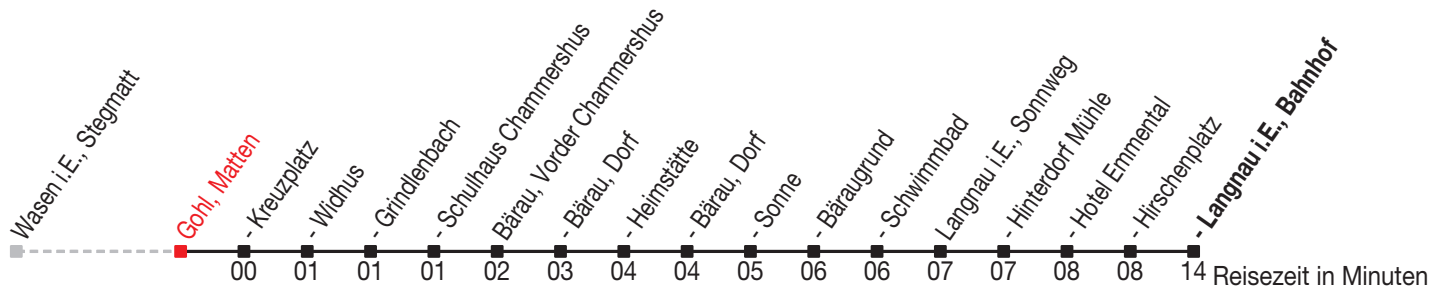

# Abfahrtszeiten ab: Gohl, Matten

Gültig von 11.12.2011 bis 08.12.2012

### Richtung: Langnau i.E., Bahnhof

Sonntagsfahrplan: 1. und 2. Januar, Karfreitag, Ostermontag, Auffahrt, Pfingstmontag, 1. August, 25. und 26. Dezember

Montag - Freitag		Samstag	Sonntag
5			5
6			6
7	30		7
8	30		8
9			9
10	11 <sup>A</sup>		10 32 <sup>D</sup>
11			11
12	19		12 32 <sup>D</sup>
13	11		13
14			14
15	11 <sup>B</sup> 49 <sup>C</sup>		15 32 <sup>D</sup>
16			16
17	30		17 32 <sup>D</sup>
18	30		18
19			19
20			20
21			21
22			22

Kein Veloselbstverlad

**A**=Mi 14 Dez - 21 Dez, 11 Jan - 8 Feb, 22 Feb - 4 Apr, 25 Apr - 4 Juli, 15 Aug - 19 Sep, 17 Okt - 5 Dez

**B**=Di und Do vom 13 Dez - 22 Dez, 10 Jan - 9 Feb, 21 Feb - 5 Apr, 24 Apr - 5 Juli, 14 Aug - 20 Sep, 16 Okt - 6 Dez ohne 17 Mai