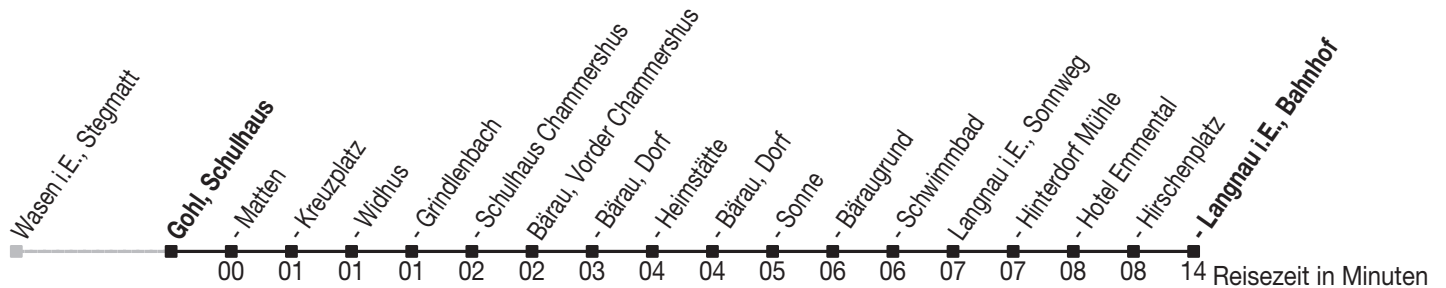

Abfahrtszeiten ab: Gohl, Schulhaus

Gültig von 11.12.2011 bis 08.12.2012

285

Richtung: Langnau i.E., Bahnhof

Sonntagsfahrplan: 1. und 2. Januar, Karfreitag, Ostermontag, Auffahrt, Pfingstmontag, 1. August, 25. und 26. Dezember

Kein Veloselbstverlad

A=Mi 14 Dez - 21 Dez, 11 Jan - 8 Feb, 22 Feb - 4 Apr, 25 Apr - 4 Juli, 15 Aug - 19 Sep, 17 Okt - 5 Dez

B=Di und Do vom 13 Dez - 22 Dez, 10 Jan - 9 Feb, 21 Feb - 5 Apr, 24 Apr - 5 Juli, 14 Aug - 20 Sep, 16 Okt - 6 Dez ohne 17 Mai