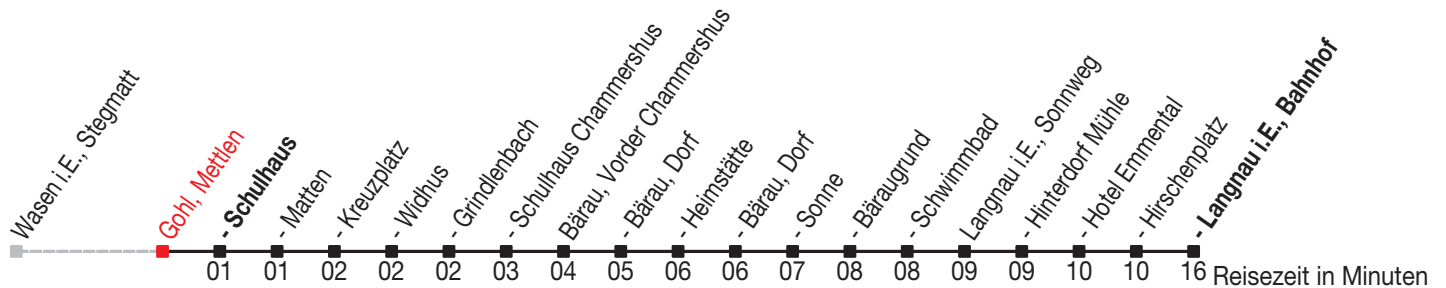

Abfahrtszeiten ab: Gohl, Mettlen

Gültig von 11.12.2011 bis 08.12.2012

285

Richtung: Langnau i.E., Bahnhof

Sonntagsfahrplan: 1. und 2. Januar, Karfreitag, Ostermontag, Auffahrt, Pfingstmontag, 1. August, 25. und 26. Dezember

Kein Veloselbstverlad

A=Mi 14 Dez - 21 Dez, 11 Jan - 8 Feb, 22 Feb - 4 Apr, 25 Apr - 4 Juli, 15 Aug - 19 Sep, 17 Okt - 5 Dez

B=Di und Do vom 13 Dez - 22 Dez, 10 Jan - 9 Feb, 21 Feb - 5 Apr, 24 Apr - 5 Juli, 14 Aug - 20 Sep, 16 Okt - 6 Dez ohne 17 Mai