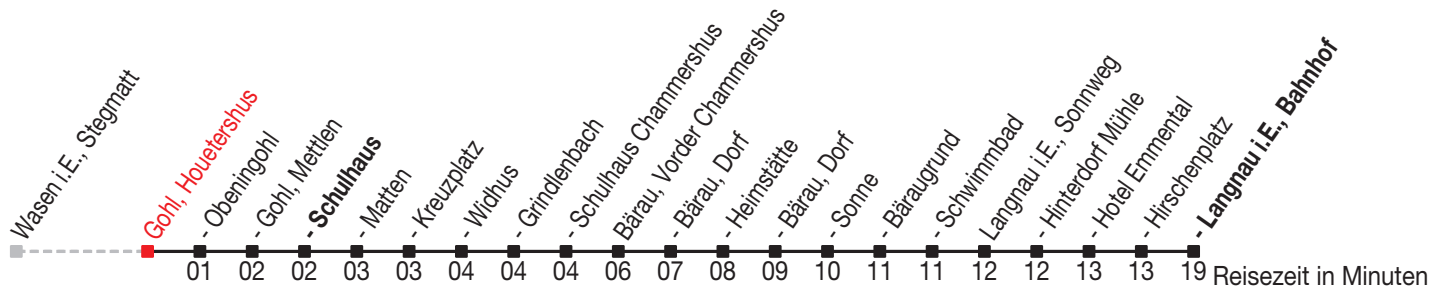

Abfahrtszeiten ab: Gohl, Houetershus

Gültig von 11.12.2011 bis 08.12.2012

285

Richtung: Langnau i.E., Bahnhof

Sonntagsfahrplan: 1. und 2. Januar, Karfreitag, Ostermontag, Auffahrt, Pfingstmontag, 1. August, 25. und 26. Dezember

Montag - Freitag		Samstag		Sonntag	
				5	
				6	
				7	
				8	
				9	
				10	29 ^A
				11	
				12	29 ^A
				13	
				14	
				15	29 ^A
				16	
				17	29 ^A
				18	
				19	
				20	
				21	
				22	

Kein Veloselbstverlad