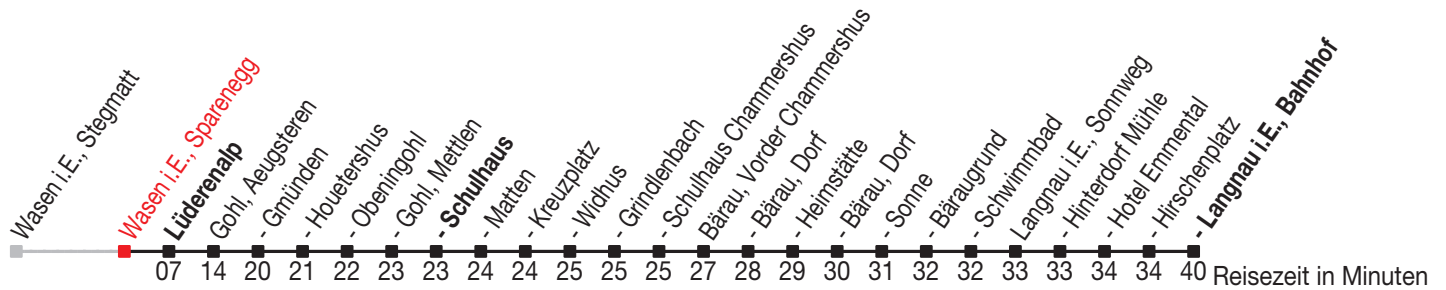

Abfahrtszeiten ab: Wasen i.E., Sparenegg

Gültig von 11.12.2011 bis 08.12.2012

285

Richtung: Langnau i.E., Bahnhof

Sonntagsfahrplan: 1. und 2. Januar, Karfreitag, Ostermontag, Auffahrt, Pfingstmontag, 1. August, 25. und 26. Dezember

Montag - Freitag		Samstag		Sonntag	
				5	
				6	
				7	
				8	
				9	
				10	08 ^A
				11	
				12	08 ^A
				13	
				14	
				15	08 ^A
				16	
				17	08 ^A
				18	
				19	
				20	
				21	
				22	

Kein Veloselbstverlad