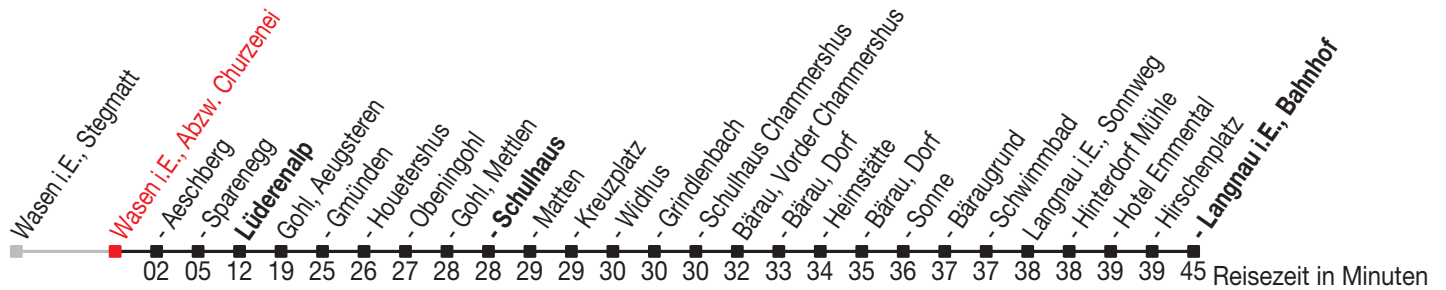

Abfahrtszeiten ab: Wasen i.E., Abzw. Churzenei

Gültig von 11.12.2011 bis 08.12.2012

285

Richtung: Langnau i.E., Bahnhof

Sonntagsfahrplan: 1. und 2. Januar, Karfreitag, Ostermontag, Auffahrt, Pfingstmontag, 1. August, 25. und 26. Dezember

Montag - Freitag		Samstag		Sonntag	
				5	
				6	
				7	
				8	
				9	
				10	03 ^A
				11	
				12	03 ^A
				13	
				14	
				15	03 ^A
				16	
				17	03 ^A
				18	
				19	
				20	
				21	
				22	

Kein Veloselbstverlad