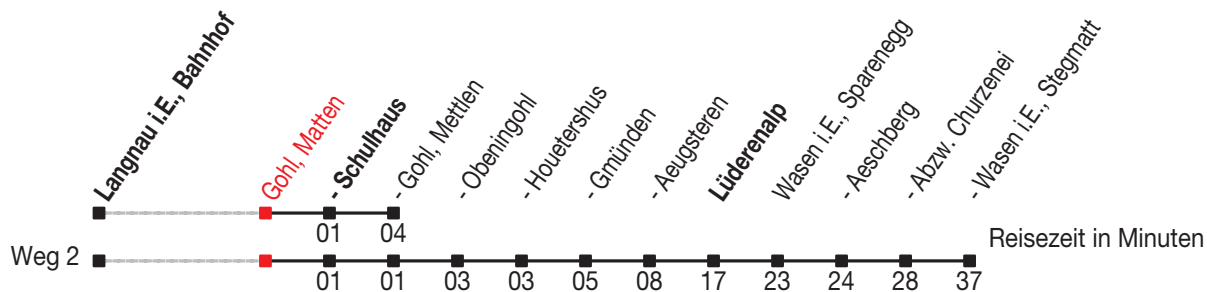

# Abfahrtszeiten ab: Gohl, Matten

Gültig von 11.12.2011 bis 08.12.2012

### Richtung: Gohl, Mettlen

Sonntagsfahrplan: 1. und 2. Januar, Karfreitag, Ostermontag, Auffahrt, Pfingstmontag, 1. August, 25. und 26. Dezember

Montag - Freitag		Samstag	Sonntag	
5			5	
6			6	
7	24		7	
8	24		8	
9			9	17 <sup>E</sup> <sub>A</sub>
10	05 <sup>B</sup>		10	
11			11	17 <sup>E</sup> <sub>A</sub>
12	13		12	
13	05		13	
14			14	17 <sup>E</sup> <sub>A</sub>
15	05 <sup>C</sup> 43 <sup>D</sup>		15	
16			16	17 <sup>E</sup> <sub>A</sub>
17	24		17	
18	24		18	
19			19	
20			20	
21			21	
22			22	

Kein Veloselbstverlad

**A**=fährt Weg 2

**B**=Mi 14 Dez - 21 Dez, 11 Jan - 8 Feb, 22 Feb - 4 Apr, 25 Apr - 4 Juli, 15 Aug - 19 Sep, 17 Okt - 5 Dez

**C**=Di und Do vom 13 Dez - 22 Dez, 10 Jan - 9 Feb, 21 Feb - 5 Apr, 24 Apr - 5 Juli, 14 Aug - 20 Sep, 16 Okt - 6 Dez ohne 17 Mai