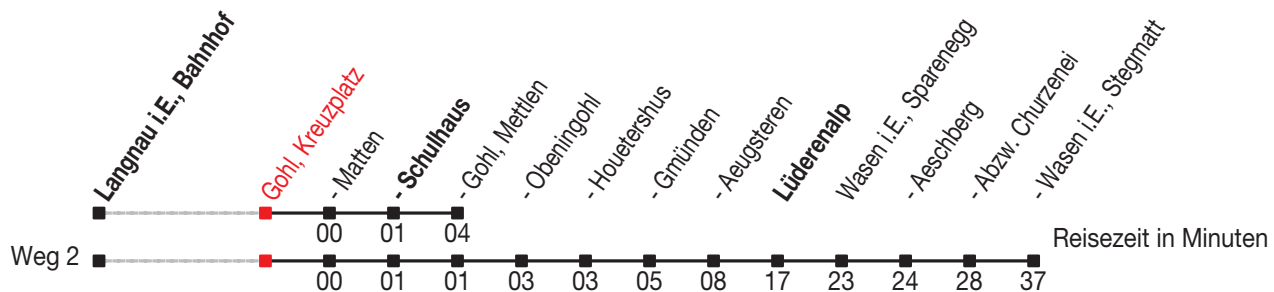

# Abfahrtszeiten ab: Gohl, Kreuzplatz

Gültig von 11.12.2011 bis 08.12.2012

### Richtung: Gohl, Mettlen

Sonntagsfahrplan: 1. und 2. Januar, Karfreitag, Ostermontag, Auffahrt, Pfingstmontag, 1. August, 25. und 26. Dezember

Montag - Freitag		Samstag	Sonntag	
5			5	
6			6	
7	24		7	
8	24		8	
9			9	17 <sup>E</sup> <sub>A</sub>
10	05 <sup>B</sup>		10	
11			11	17 <sup>E</sup> <sub>A</sub>
12	13		12	
13	05		13	
14			14	17 <sup>E</sup> <sub>A</sub>
15	05 <sup>C</sup> 43 <sup>D</sup>		15	
16			16	17 <sup>E</sup> <sub>A</sub>
17	24		17	
18	24		18	
19			19	
20			20	
21			21	
22			22	

Kein Veloselbstverlad

**A**=fährt Weg 2

**B**=Mi 14 Dez - 21 Dez, 11 Jan - 8 Feb, 22 Feb - 4 Apr, 25 Apr - 4 Juli, 15 Aug - 19 Sep, 17 Okt - 5 Dez

**C**=Di und Do vom 13 Dez - 22 Dez, 10 Jan - 9 Feb, 21 Feb - 5 Apr, 24 Apr - 5 Juli, 14 Aug - 20 Sep, 16 Okt - 6 Dez ohne 17 Mai