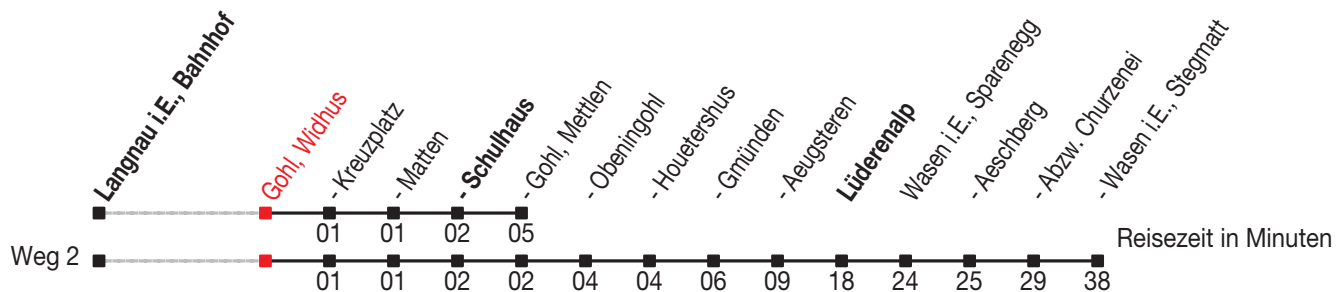

Abfahrtszeiten ab: Gohl, Widhus

Gültig von 11.12.2011 bis 08.12.2012

285

Richtung: Gohl, Mettlen

Sonntagsfahrplan: 1. und 2. Januar, Karfreitag, Ostermontag, Auffahrt, Pfingstmontag, 1. August, 25. und 26. Dezember

Montag - Freitag		Samstag	Sonntag
5			5
6			6
7	23		7
8	23		8
9			9
10	04 ^B		10
11			11
12	12		12
13	04		13
14			14
15	04 ^C 42 ^D		15
16			16
17	23		17
18	23		18
19			19
20			20
21			21
22			22

Kein Veloselbstverlad

A=fährt Weg 2

B=Mi 14 Dez - 21 Dez, 11 Jan - 8 Feb, 22 Feb - 4 Apr, 25 Apr - 4 Juli, 15 Aug - 19 Sep, 17 Okt - 5 Dez

C=Di und Do vom 13 Dez - 22 Dez, 10 Jan - 9 Feb, 21 Feb - 5 Apr, 24 Apr - 5 Juli, 14 Aug - 20 Sep, 16 Okt - 6 Dez ohne 17 Mai