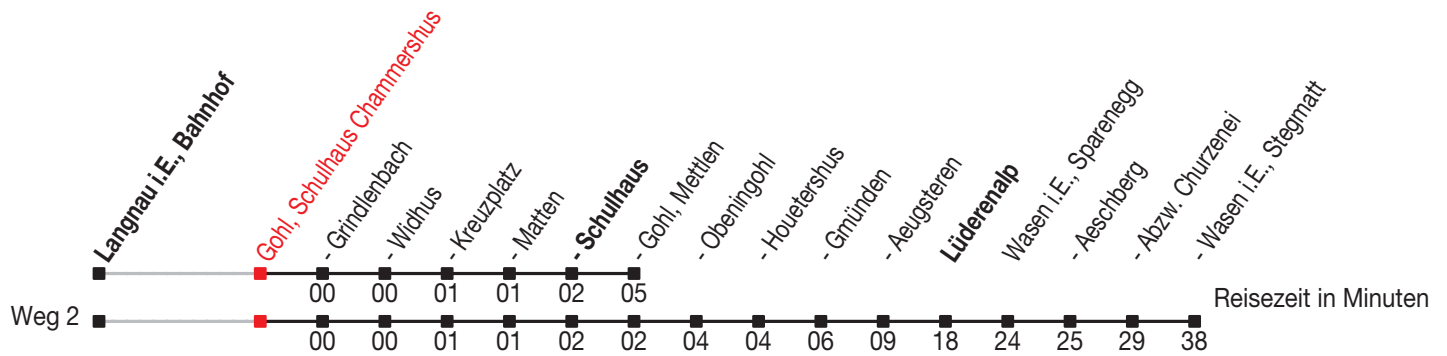

# Abfahrtszeiten ab: Gohl, Schulhaus Chammershus

Gültig von 11.12.2011 bis 08.12.2012

### Richtung: Gohl, Mettlen

Sonntagsfahrplan: 1. und 2. Januar, Karfreitag, Ostermontag, Auffahrt, Pfingstmontag, 1. August, 25. und 26. Dezember

Montag - Freitag		Samstag	Sonntag	
5			5	
6			6	
7	23		7	
8	23		8	
9			9	16 <sup>E</sup> <sub>A</sub>
10	04 <sup>B</sup>		10	
11			11	16 <sup>E</sup> <sub>A</sub>
12	12		12	
13	04		13	
14			14	16 <sup>E</sup> <sub>A</sub>
15	04 <sup>C</sup> 42 <sup>D</sup>		15	
16			16	16 <sup>E</sup> <sub>A</sub>
17	23		17	
18	23		18	
19			19	
20			20	
21			21	
22			22	

Kein Veloselbstverlad

**A**=fährt Weg 2

**B**=Mi 14 Dez - 21 Dez, 11 Jan - 8 Feb, 22 Feb - 4 Apr, 25 Apr - 4 Juli, 15 Aug - 19 Sep, 17 Okt - 5 Dez

**C**=Di und Do vom 13 Dez - 22 Dez, 10 Jan - 9 Feb, 21 Feb - 5 Apr, 24 Apr - 5 Juli, 14 Aug - 20 Sep, 16 Okt - 6 Dez ohne 17 Mai