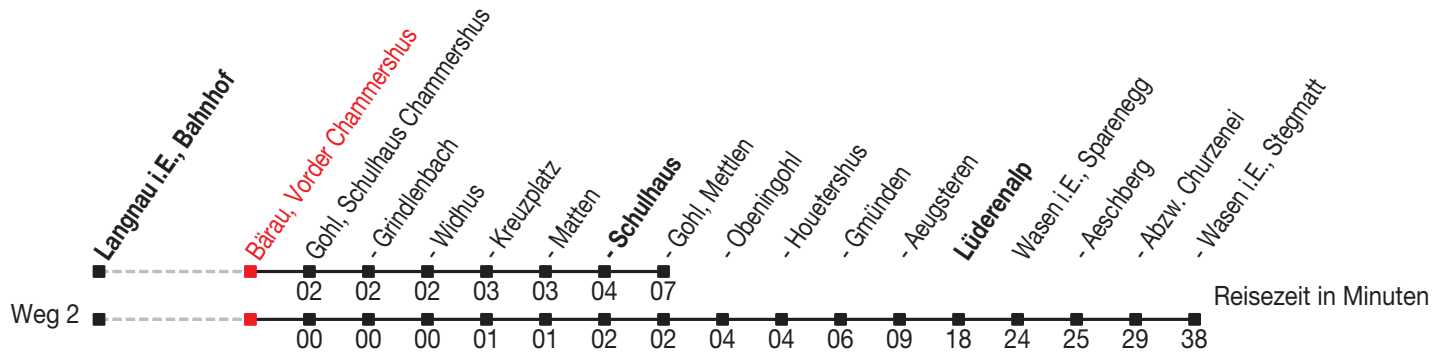

285

Richtung: Gohl, Mettlen