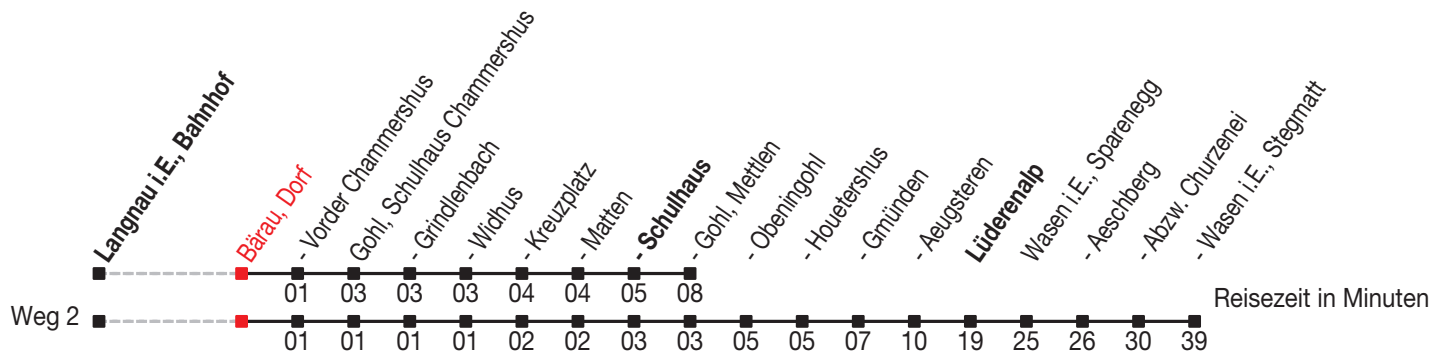

# Abfahrtszeiten ab: Bärau, Dorf

Gültig von 11.12.2011 bis 08.12.2012

## Richtung: Gohl, Mettlen

Sonntagsfahrplan: 1. und 2. Januar, Karfreitag, Ostermontag, Auffahrt, Pfingstmontag, 1. August, 25. und 26. Dezember

Montag - Freitag		Samstag	Sonntag
5			
6			
7	20		
8	20		
9			
10	01 <sup>B</sup>		
11			
12	09		
13	01		
14			
15	01 <sup>C</sup> 39 <sup>D</sup>		
16			
17	20		
18	20		
19			
20			
21			
22			

Kein Veloselbstverlad

**A**=fährt Weg 2

**B**=Mi 14 Dez - 21 Dez, 11 Jan - 8 Feb, 22 Feb - 4 Apr, 25 Apr - 4 Juli, 15 Aug - 19 Sep, 17 Okt - 5 Dez

**C**=Di und Do vom 13 Dez - 22 Dez, 10 Jan - 9 Feb, 21 Feb - 5 Apr, 24 Apr - 5 Juli, 14 Aug - 20 Sep, 16 Okt - 6 Dez ohne 17 Mai