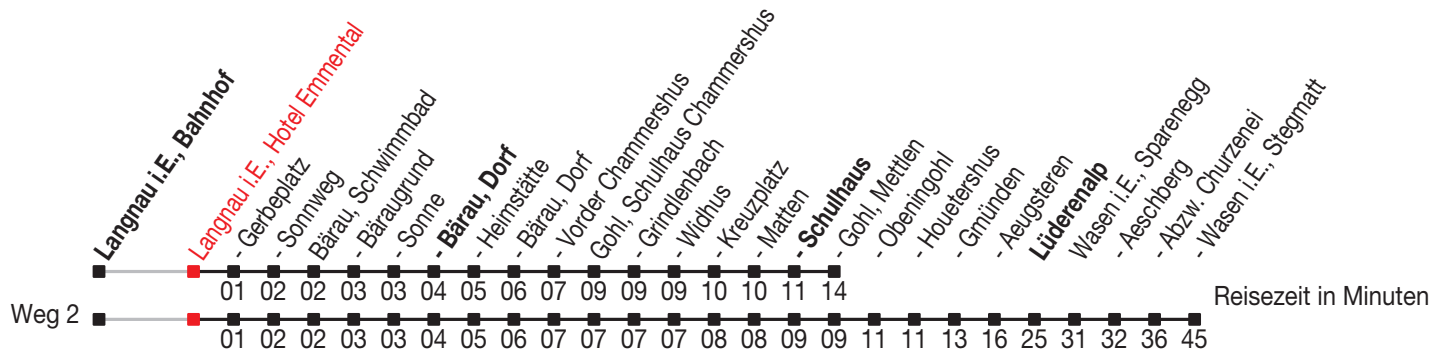

Abfahrtszeiten ab: Langnau i.E., Hotel Emmental

Gültig von 11.12.2011 bis 08.12.2012

285

Richtung: Gohl, Mettlen

Sonntagsfahrplan: 1. und 2. Januar, Karfreitag, Ostermontag, Auffahrt, Pfingstmontag, 1. August, 25. und 26. Dezember

Weitere Kurse nach Bärau, Heimstätte siehe Linie 284
Kein Veloselbstverlad

A=fährt Weg 2

B=Mi 14 Dez - 21 Dez, 11 Jan - 8 Feb, 22 Feb - 4 Apr, 25 Apr - 4 Juli, 15 Aug - 19 Sep, 17 Okt - 5 Dez

C=Di und Do vom 13 Dez - 22 Dez, 10 Jan - 9 Feb, 21 Feb - 5 Apr, 24 Apr - 5 Juli, 14 Aug - 20 Sep, 16 Okt - 6 Dez ohne 17 Mai